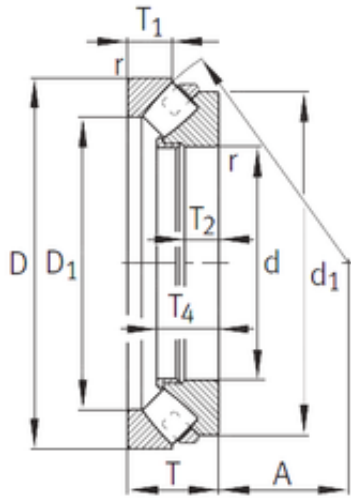

## FAG 29264-E1-MB Spherical Roller Thrust Bearings

Bearing No. 29264-E1-MB

Size	320x440x73 mm
Bore Diameter	320 mm
Outer Diameter	440 mm
Width	73 mm
d	320 mm
D	440 mm
T	73 mm
T1	38 mm
T2	26 mm
d1	415 mm
r min.	3 mm
A	172 mm
D1	372 mm
da min.	380 mm
Da max.	406 mm
db max.	336 mm
Db min.	450 mm
ra max.	2,5 mm
Weight	31,7 Kg
Basic dynamic load rating (C)	1 410 kN
Basic static load rating (C0)	6 500 kN
Reference speed	800 r/min

29264-E1-MB Bearing 2D drawings and 3D CAD models