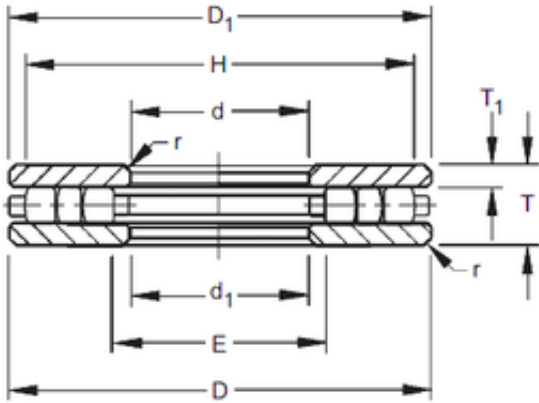

## Timken 70TP131 Cylindrical Roller Thrust Bearings

Bearing No. 70TP131

70TP131 Bearing 2D drawings and 3D CAD models

Size	177.8x304.8x50.8 mm
Bore Diameter	177,8 mm
Outer Diameter	304,8 mm
Width	50,8 mm
d	177,8 mm
D	304,8 mm
T	50,8 mm
r max	3,2 mm
T1	14,29 mm
d1	180,18 mm
D1	302,42 mm
E	193,7 mm
H	288,9 mm